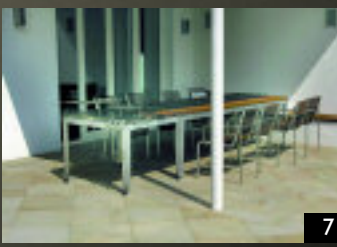

Garten- und Landschaftsgestaltung mit Herdecker Ruhrsandstein.

RUHRSANDSTEIN

für Treppen, Wege, Mauern, als Wand- oder Bodenbelag und als Blickfang.

1. Blockstufen - Treppenwangen aus Mauersteinen 2. gesägte Fassadenplatten 3. Teichanlage 4. Mauer aus Böschungspflaster 5. geflamme Bodenplatten mit Pflaster 6. profilierte Treppenanlage 7. gesägte Terrassenplatten 8. Pflasterfläche 9. Trockenmauer aus gespaltenen Steinen 10. massive Gartenbank

Herdecker Ruhrsandstein:

Naturglatt, geflammt, gesandstrahlt, diamant-
gesägt, geschliffen oder poliert.

Weitere Informationen finden Sie auf unserer
neuen Website - mit noch mehr Informationen
und Bildern.